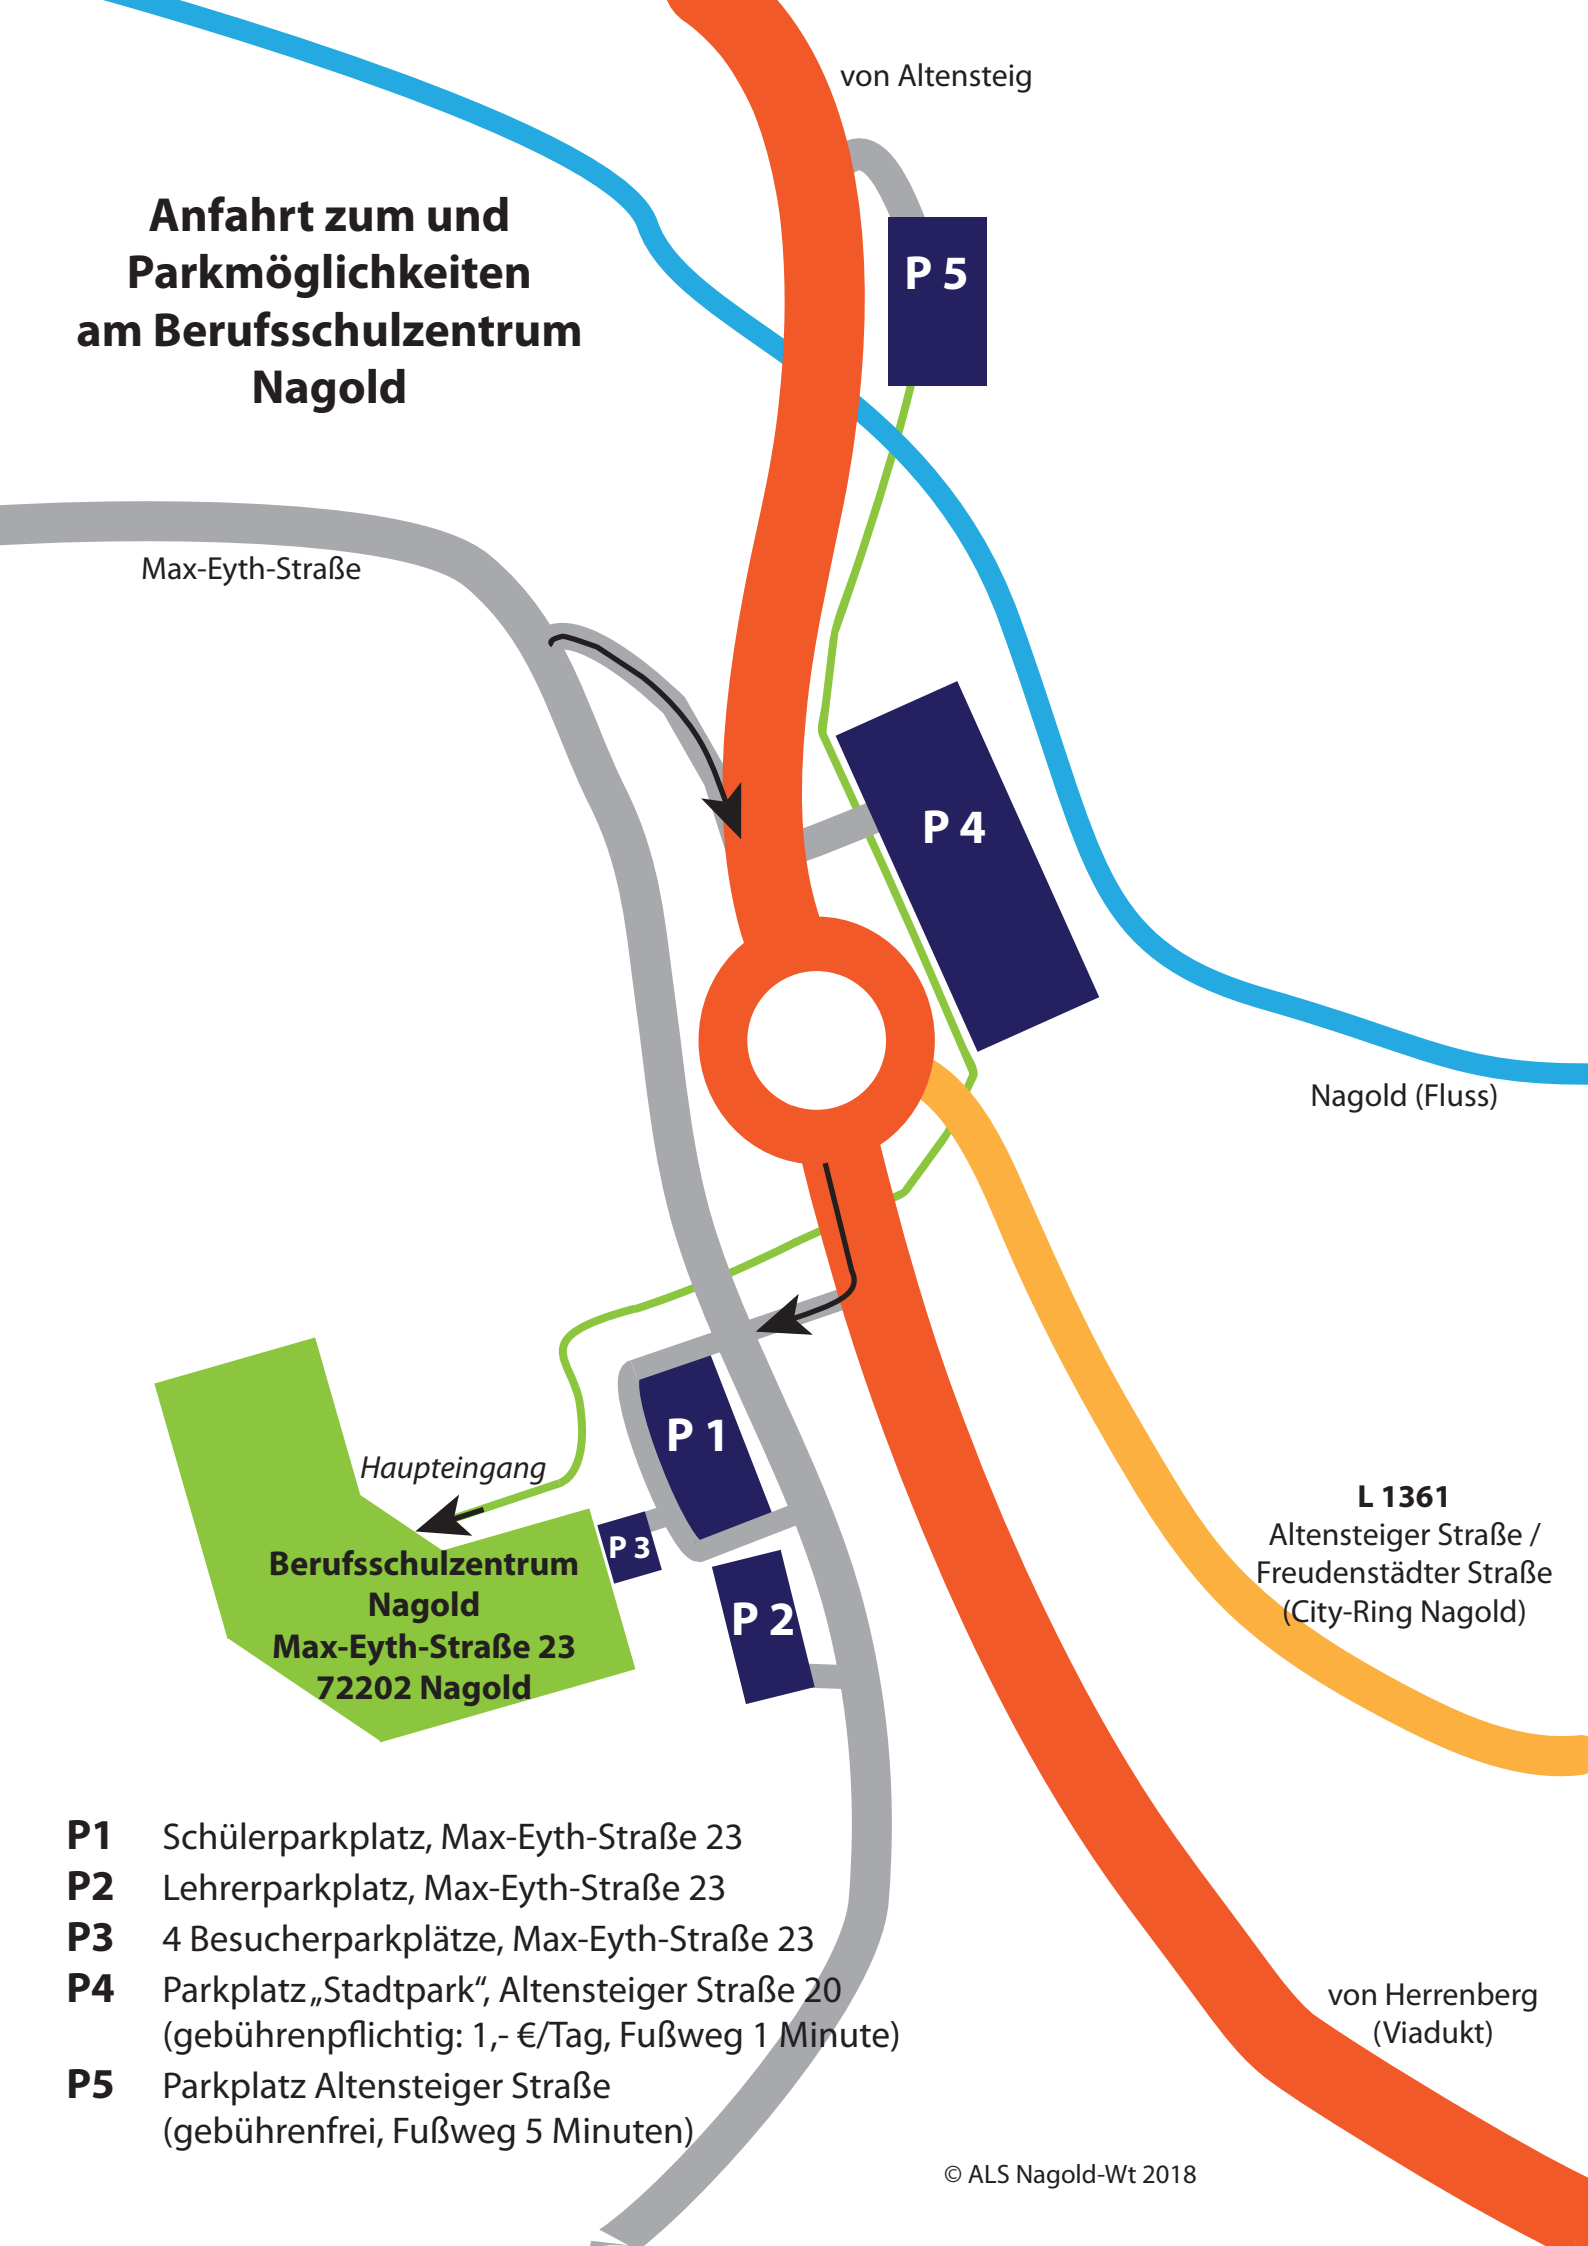

# Anfahrt zum und Parkmöglichkeiten am Berufsschulzentrum Nagold

- P1** Schülerparkplatz, Max-Eyth-Straße 23
- P2** Lehrerparkplatz, Max-Eyth-Straße 23
- P3** 4 Besucherparkplätze, Max-Eyth-Straße 23
- P4** Parkplatz „Stadtpark“, Altensteiger Straße 20  
(gebührenpflichtig: 1,- €/Tag, Fußweg 1 Minute)
- P5** Parkplatz Altensteiger Straße  
(gebührenfrei, Fußweg 5 Minuten)